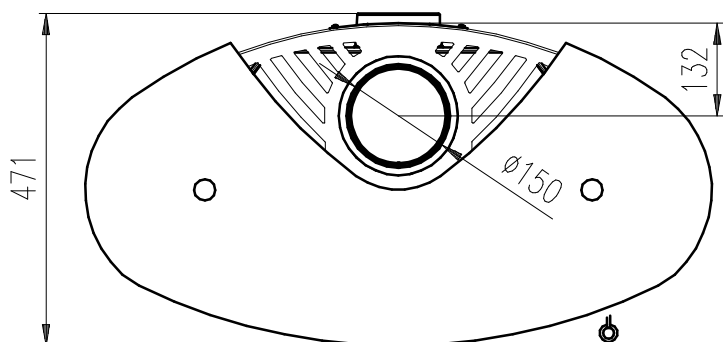

Měřitko v mm; Maße in mm

020C KACHLE

Sekundární  
vzduch  
Sekundärluft

Primární  
vzduch  
Primärluft