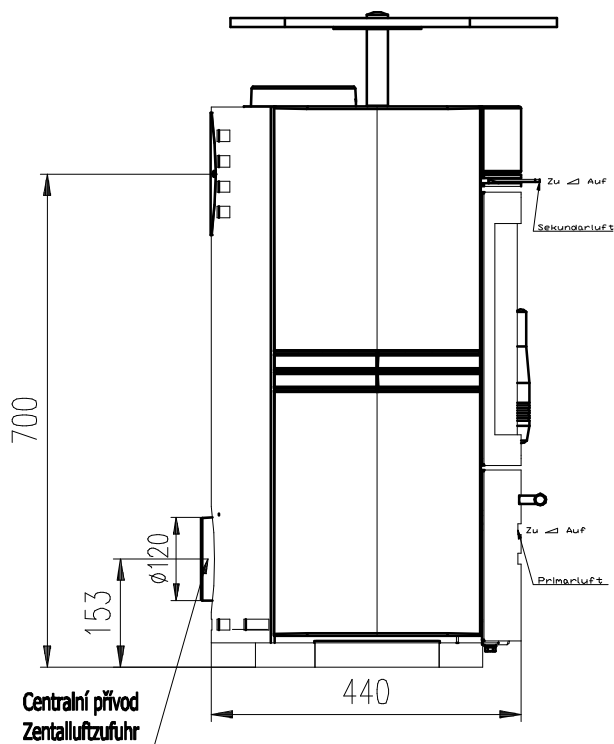

Měřitko v mm; Maße in mm

020C KACHLE

Sekundární  
vzduch  
Sekundärluft

Primární  
vzduch  
Primärluft