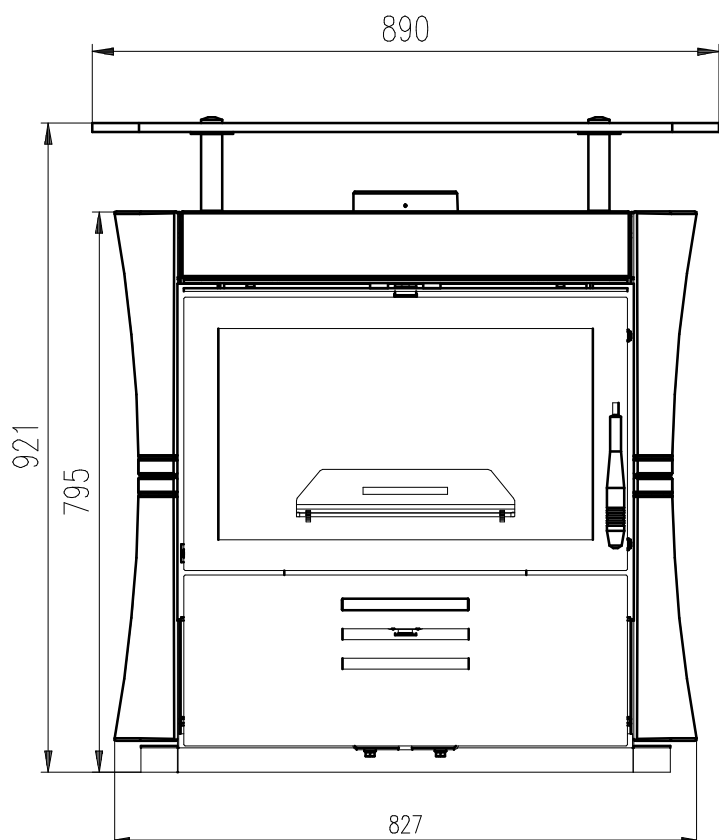

Měřitko v mm; Maße in mm

020C KACHLE

Sekundární  
vzduch  
Sekundärluft

Primární  
vzduch  
Primärluft